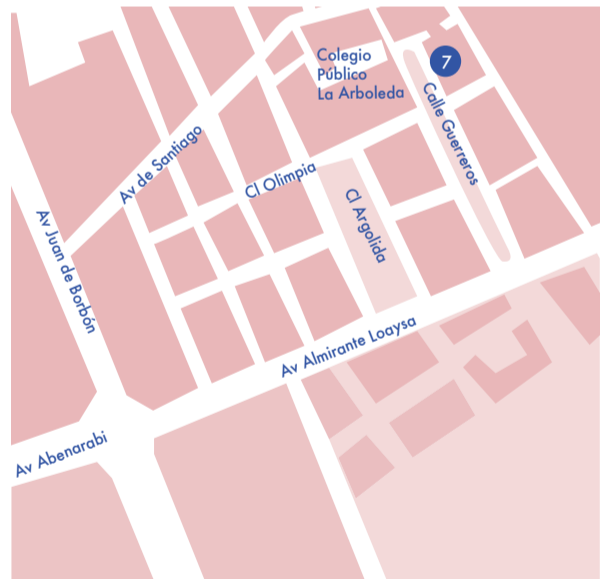

Patrocina:
ESI Escuela Superior Internacional de Diseño
Instituto 42
Ortega Impresores
Estrella Levante

MAPA OPENDAY SÁBADO 12 MAYO

ZONA CENTRO PEATONAL

ZONA CENTRO

CIRCULAR

BARRIO DEL CARMEN

VISTABELLA

LA FLOTA