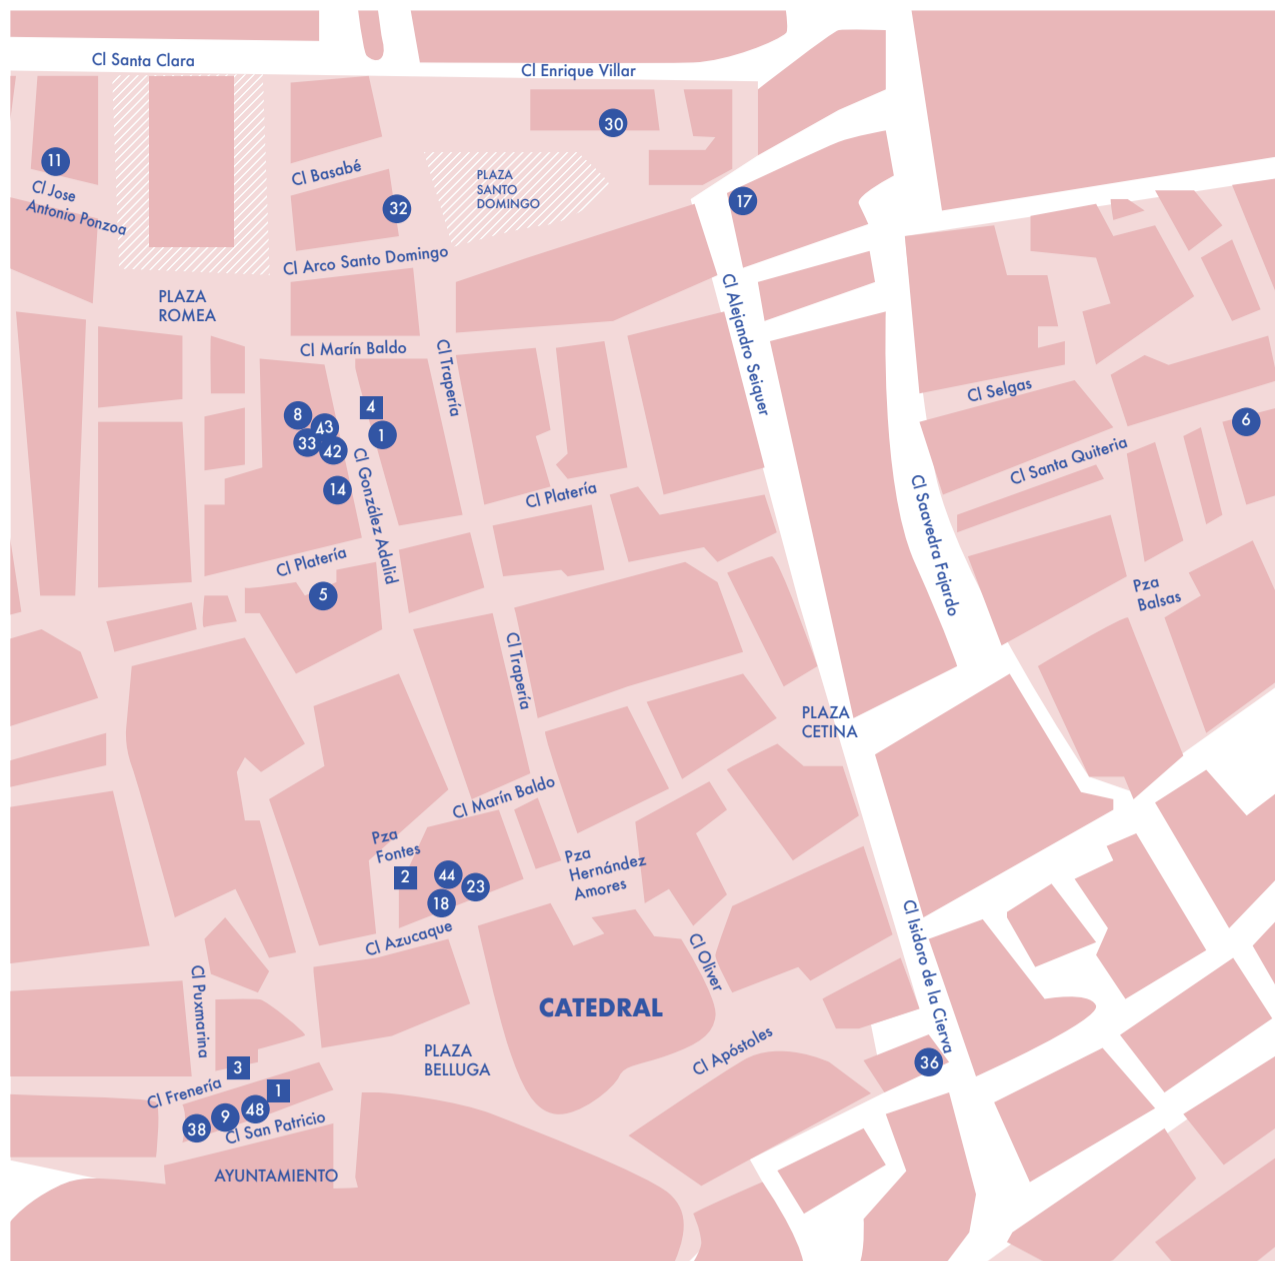

* No participa en el Open Day

Organiza:
Espacio Molinos del Río_Caballerizas.
Ayuntamiento de Murcia

Diseño y coordinación: Paparajote Factory

Colabora:
CODID Colegio Oficial de Diseñadores de Interior
Decoradores Región de Murcia
ESD Escuela Superior de Diseño Región de Murcia
DIP Asociación de Diseño y Comunicación Publicitaria
de la Región de Murcia
Murcia Visual
CartonLab
Sergio Legaz

Patrocina:
ESI Escuela Superior Internacional de Diseño
Instituto 42
Ortega Impresores
Estrella Levante

MAPA OPENDAY SÁBADO 12 MAYO

ZONA CENTRO PEATONAL

ZONA CENTRO

CIRCULAR

BARRIO DEL CARMEN

VISTABELLA

LA FLOTA