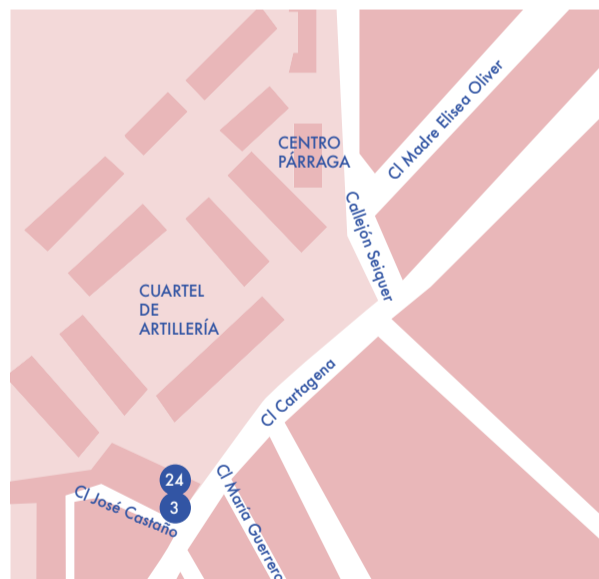

Patrocina:
ESI Escuela Superior Internacional de Diseño
Instituto 42
Ortega Impresores
Estrella Levante

MAPA OPENDAY SÁBADO 12 MAYO

ZONA CENTRO PEATONAL

ZONA CENTRO

CIRCULAR

BARRIO DEL CARMEN

VISTABELLA

LA FLOTA