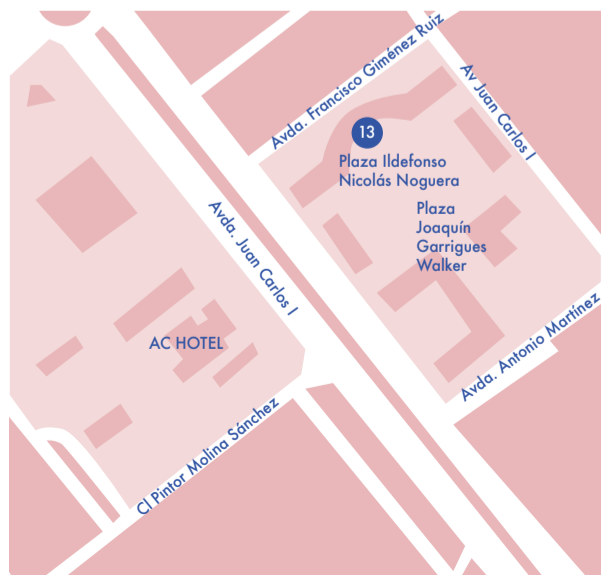

ZONA NORTE

Murcia Diseña es un evento organizado por el Espacio Molinos del Río Caballerizas (Ayuntamiento de Murcia) con el objetivo de realizar una fotografía del panorama del diseño en la ciudad de Murcia.